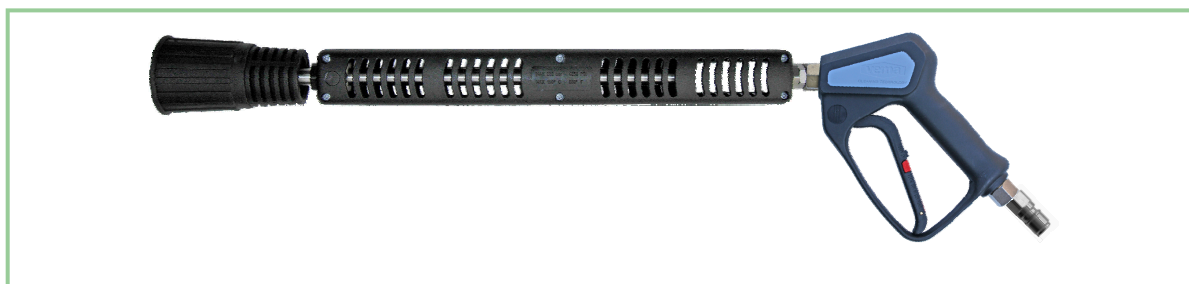

Lance Schiuma con Pistola

55.4

Lancia schiuma per Media e Alta Pressione con Impugnatura e Pistola

Modelli disponibili:

CODICE	DESCRIZIONE
11402/ST	Lancia Schiuma Inox 50 cm senza Depressore -Pistola ST2300 Ugello - Innesto maschio Inox

Accessorio utilizzabile con:

Foam System 1 Air ✓

Lancia schiuma per Alta Pressione (200 Bar max) con copertura Atermica e Pistola A.P. :

Modelli disponibili:

CODICE	DESCRIZIONE
11400/ST	Lancia Schiuma Inox 50 cm - Pistola ST2300 - Ugello - Innesto maschio Inox

Accessorio utilizzabile con:

Foam System 1 ✓