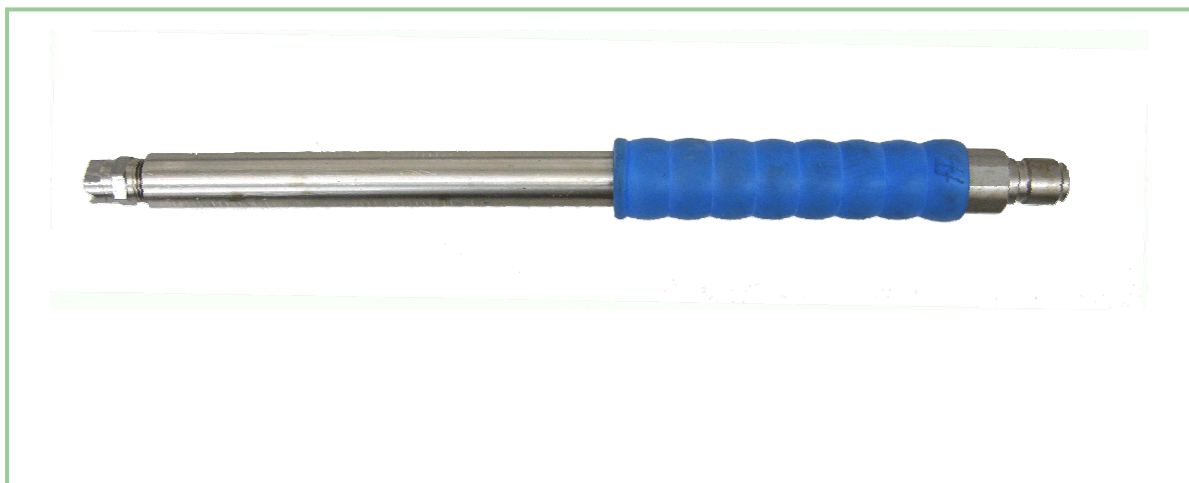

Lancia schiuma per Media Pressione con Impugnatura:

Modelli disponibili:

CODICE	DESCRIZIONE
11209/S	Lancia Schiuma Inox 30 cm - Ugello - Innesto maschio Inox SUT

Accessorio utilizzabile con:

Hydra 12/25 ✓	Hydra 20/30 ✓
Foam & Wash M.P. ✓	Foam & Wash M.P. Super ✓