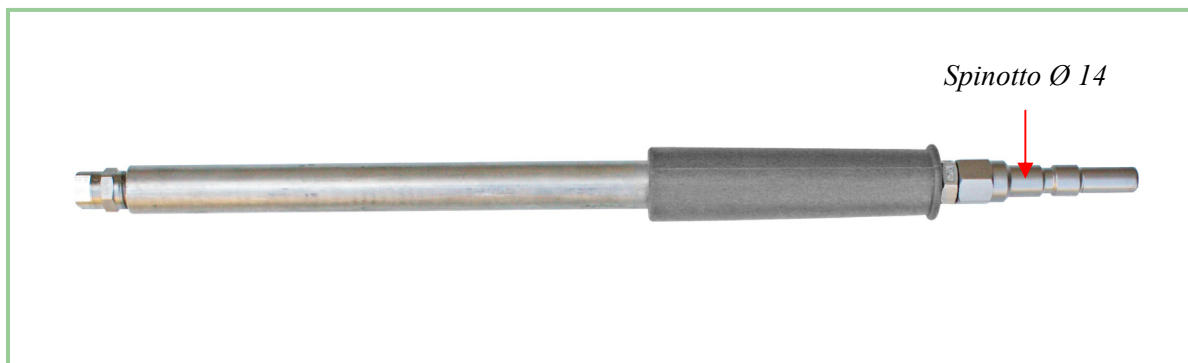

Lancia schiuma per Media-Alta Pressione (50-100 Bar max) con Impugnatura:

Modelli disponibili:

CODICE	DESCRIZIONE
11208	Lancia Schiuma Inox 30 cm - Ugello - Spinotto Ø 14

Accessorio utilizzabile con:

Foam System 1 Air ✓

Hydra 40/21